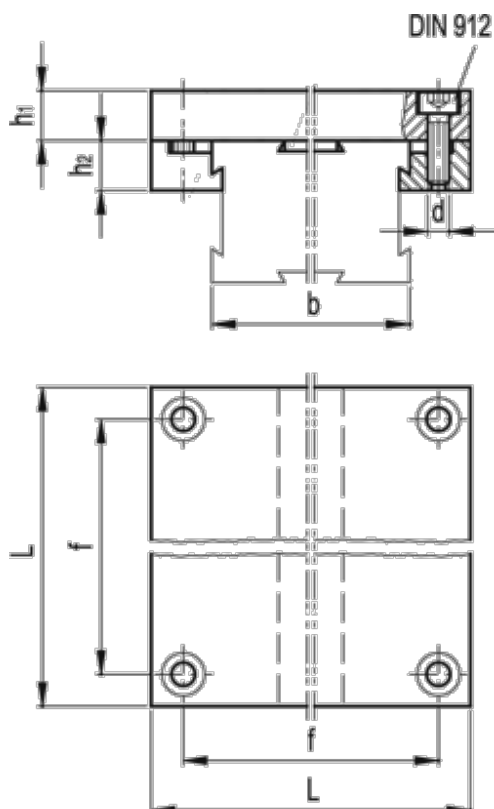

Varenummer: 20789091

Beskrivelse: Montageplade GN 900.4-120-145-A

Mål

b	=	120
d	=	M5
f	=	131.8
h1	=	16
h2	=	13.8
L	=	145